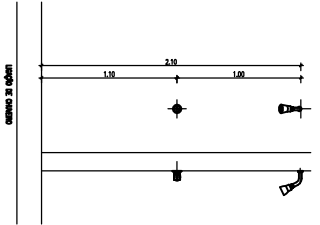

UNIVERSIDADE FEDERAL DO AMAPÁ
PRÉDIO DA CANTINA UNIVERSITÁRIA
DEPARTAMENTO DE ENGENHARIA
CIVIL - ENGENHEIRO - SÉRGIO RIBEIRO
125 - CANTINA UNIVERSITÁRIA
PLANO DE SANITÁRIO

PROF. RESPONSÁVEL: SÉRGIO RIBEIRO
DATA: 2011
ESCALA: 1:50

01.01.03.SAN.0171

PROJETO DE PLANO DE SANITÁRIO	PROF. RESPONSÁVEL	DATA	ESCALA
PROJETO DE PLANO DE SANITÁRIO	SÉRGIO RIBEIRO	2011	1:50