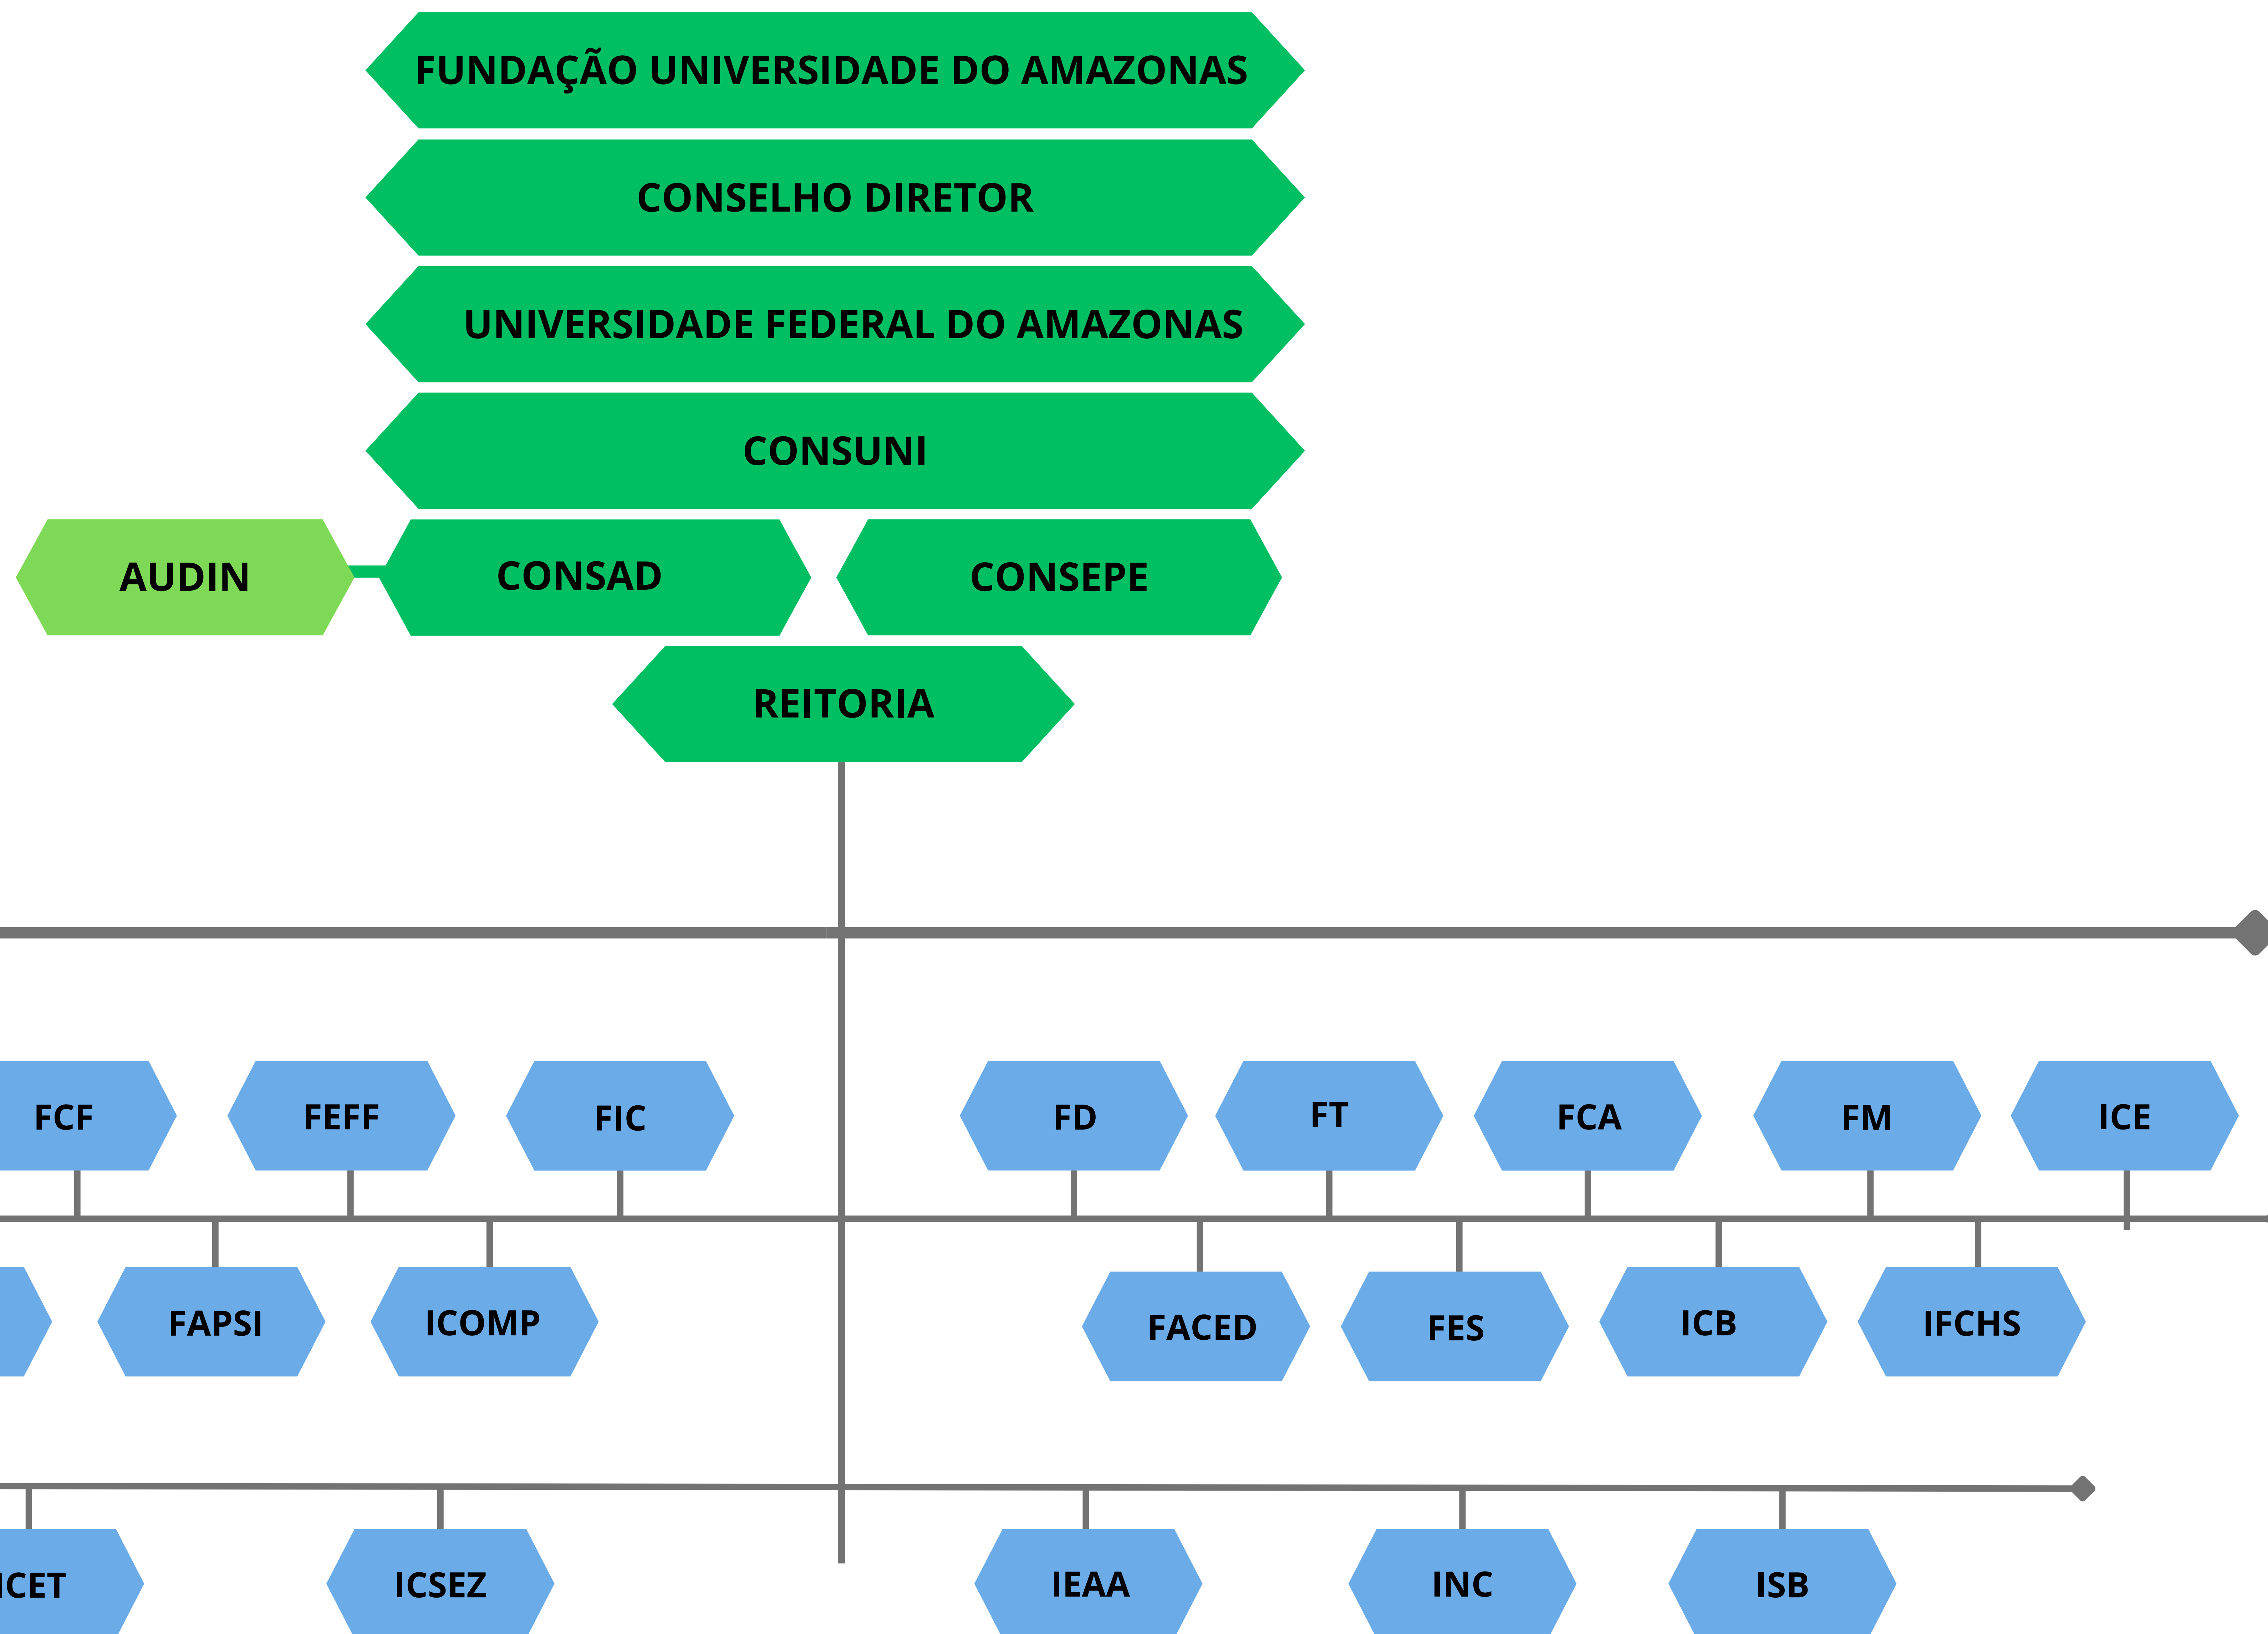

PROPLAN

UFAM

Universidade Federal do Amazonas

Pró-Reitoria de Planejamento e
Desenvolvimento Institucional

Departamento de
Estruturação e Processos
Institucionais - DEPI

Órgãos Deliberativos Superiores

CONDIR - Conselho Diretor

CONSUNI - Conselho Universitário

CONSAD - Conselho de Administração

CONSEPE - Conselho de Ensino, Pesquisa e Extensão

Unidades Acadêmicas Sede

EEM - Escola de Enfermagem de Manaus

FAARTES - Faculdade de Artes

FCF - Faculdade de Ciências Farmacêuticas

FEFF - Faculdade de Educação Física e Fisioterapia

FIC - Faculdade de Informação e Comunicação

FLET - Faculdade de Letras

FAO - Faculdade de Odontologia

FAPSI - Faculdade de Psicologia