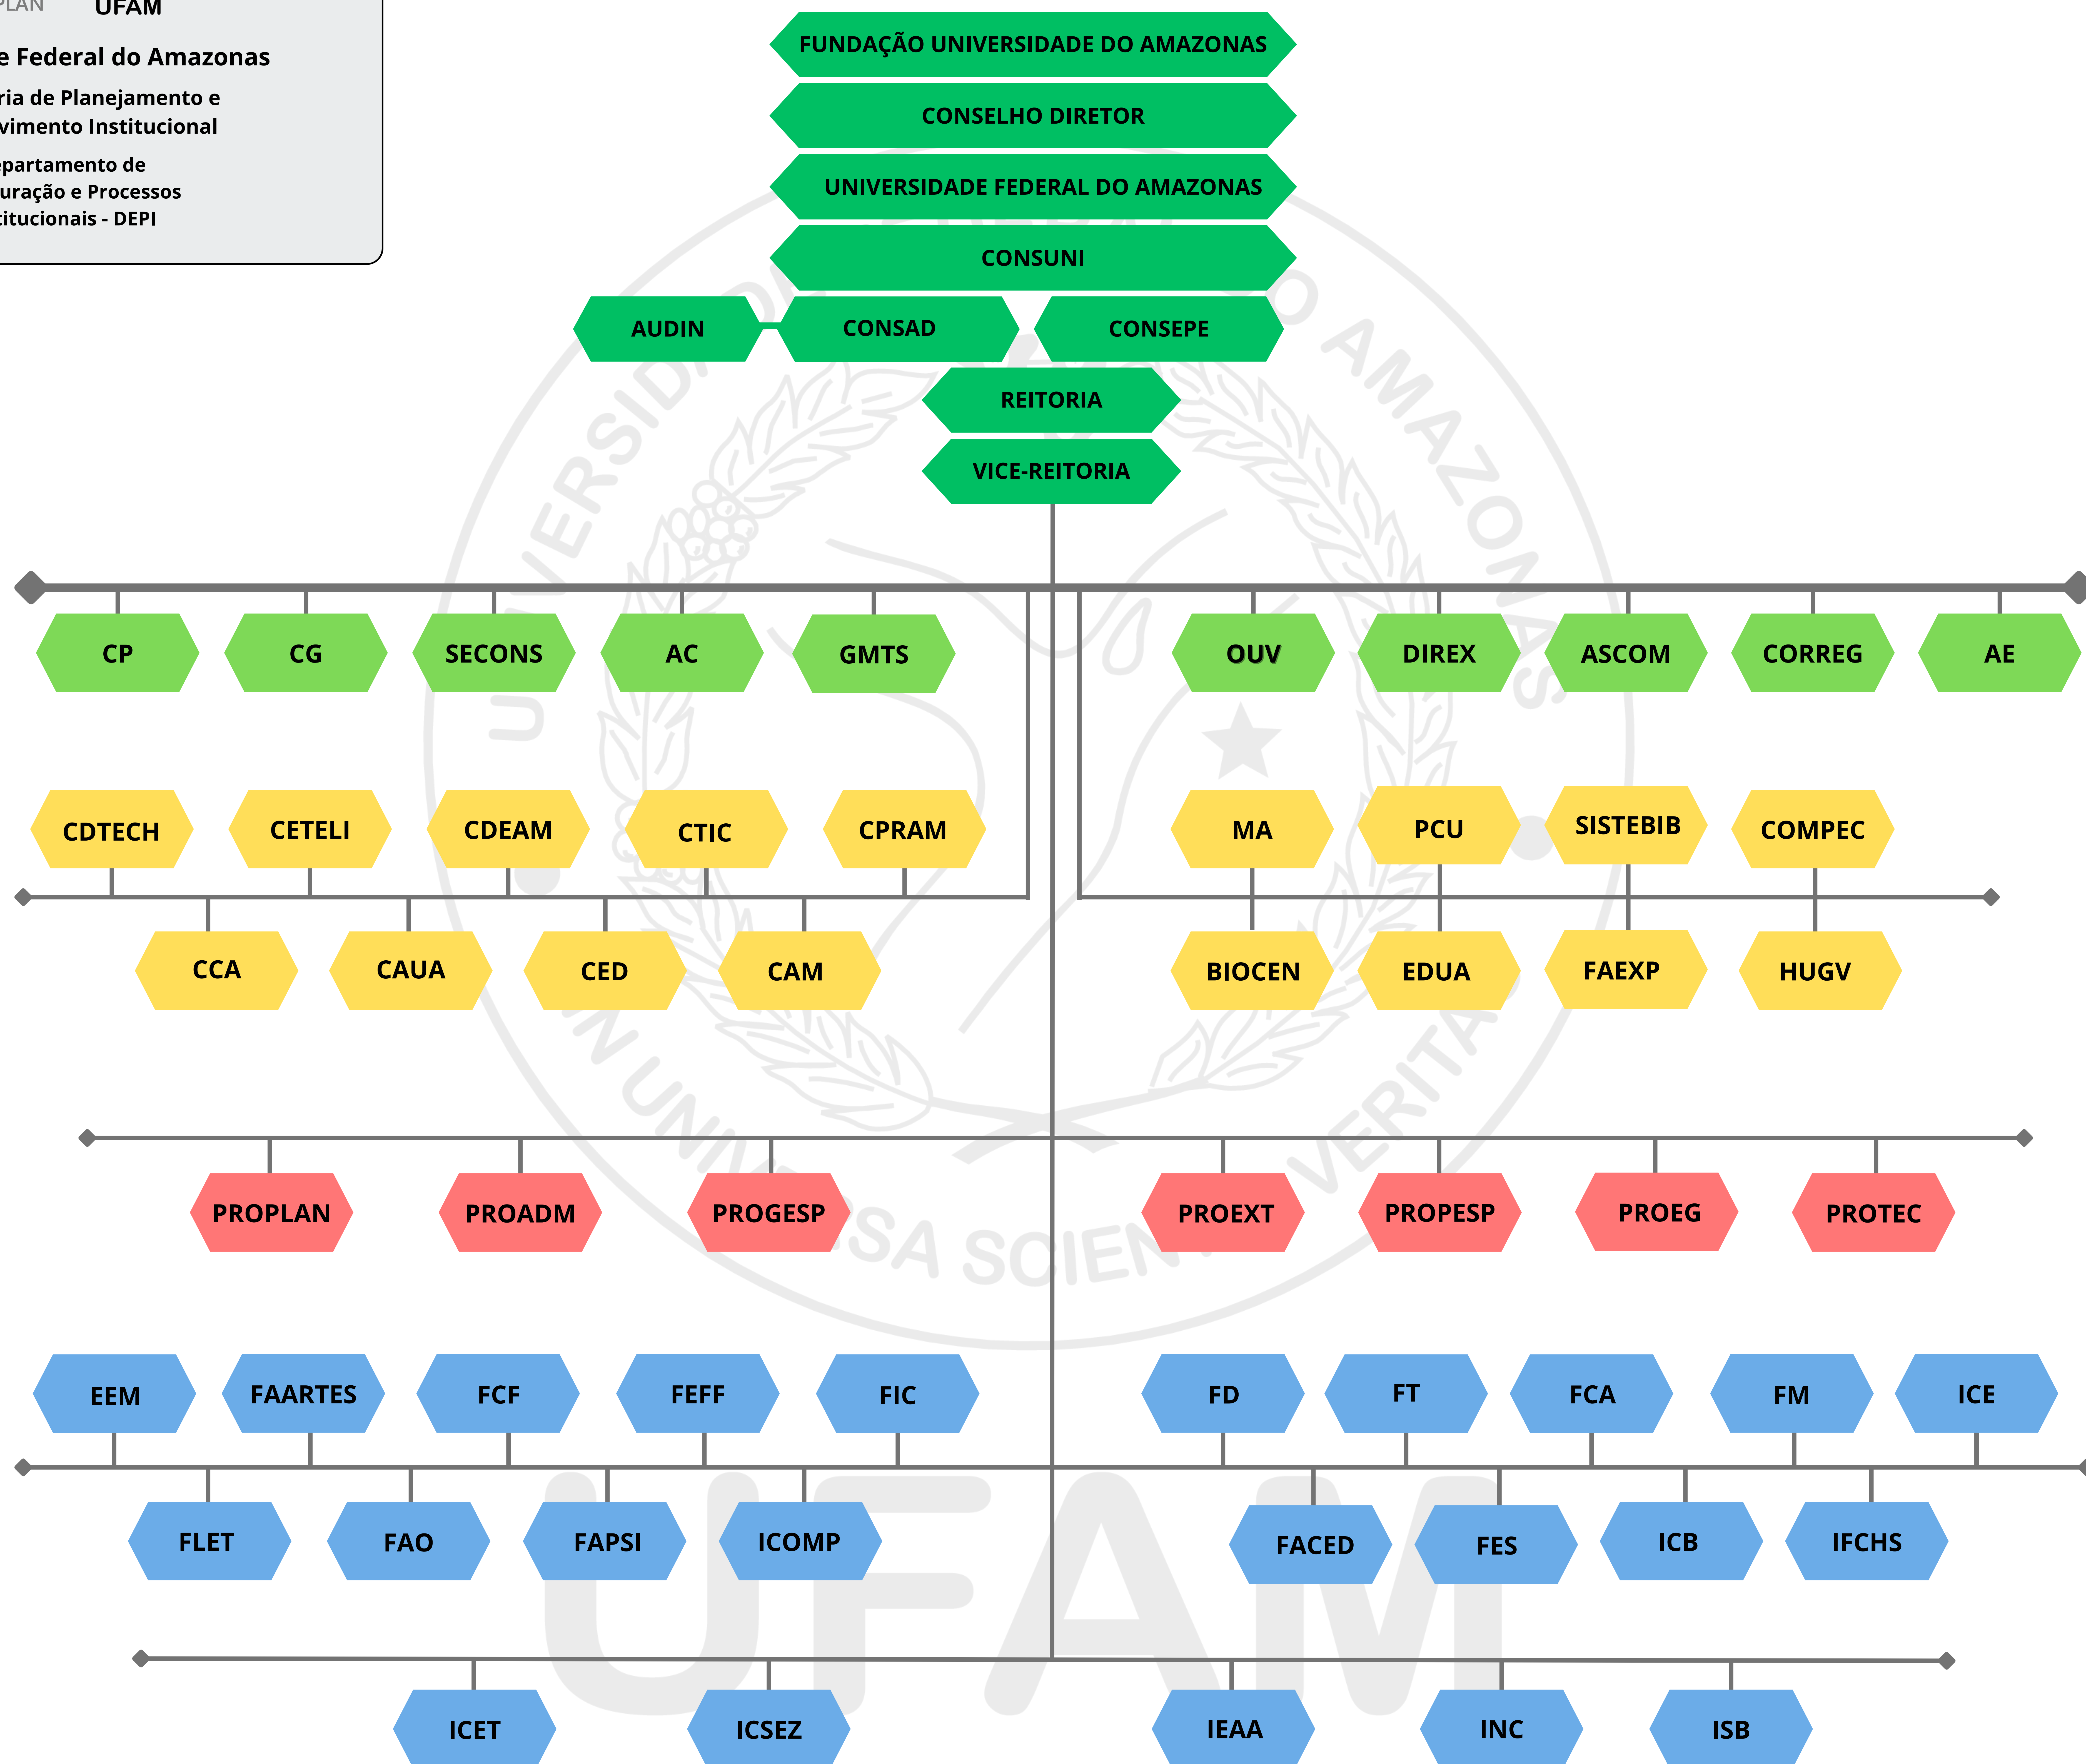

Universidade Federal do Amazonas

Pró-Reitoria de Planejamento e Desenvolvimento Institucional

Departamento de Estruturação e Processos Institucionais - DEPI

CONSUNI - Conselho Universitário
CONSAD - Conselho de Administração
AUDIN - Auditoria Interna
CONSEPE - Conselho de Ensino, Pesquisa e Extensão

Órgãos Deliberativos e Executivos

CP - Comissões Permanentes
CG - Chefia de Gabinete
SECONS - Secretaria dos Conselhos Superiores
AC - Arquivo Central
GMTS - Gerência Multidisciplinar de Telesaúde
OUV - Ouvidoria
DIREX - Direção Executiva
CORREG - Corregedoria
AE - Assessorias Especiais

Órgãos Suplementares

CDTECH - Centro de Desenvolvimento Empresarial e Tecnológico
CETELI - Centro de Tecnologia Eletrônica e de Informação
CEDEAM - Centro de Desenvolvimento Energético Amazônico
CTIC - Centro de Tecnologia da Informação e de Comunicação
CPRAM - Centro de Pesquisa e Produção de Medicamentos do Amazonas
CCA - Centro de Ciências do Ambiente
CAUA - Centro de Artes
CED - Centro de Educação à Distância
CAM - Centro de Apoio Multidisciplinar
MA - Museu Amazônico
PCU - Prefeitura do Campus
SISTEBIB - Sistema de Bibliotecas
COMPEC - Comissão Permanente de Concursos
BIOCEN - Biotério Central
EDUA - Editora da Universidade
FAEXP - Fazenda Experimental
HUGV - Hospital Getúlio Vargas

Pró-Reitorias

PROPLAN - Pró-Reitoria de Planejamento e Desenvolvimento Institucional
PROADM - Pró-Reitoria de Administração e Finanças
PROGESP - Pró-Reitoria de Gestão de Pessoas
PROEXT - Pró-Reitoria de Extensão
PROPESP - Pró-Reitoria de Pesquisa e Pós-Graduação
PROEG - Pró-Reitoria de Ensino e Graduação
PROTEC - Pró-Reitoria de Inovação Tecnológica