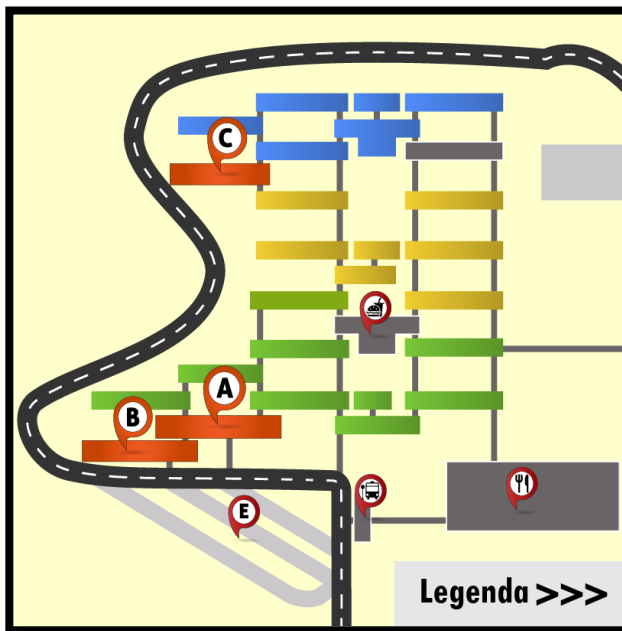

 27/02/2024 (ter)  13h00min às 18h00min	
Candidatos de Licenciatura [IH28]	
Sala 02	Violão
Sala 04	Flauta e Violino
Sala 06	Piano
Sala 66	Canto
 28/02/2024 (qua)  13h00min às 18h00min	
Candidatos de Bacharelado [IH40 - IH41 - IH42 - IH43 - IH44 - IH45]	
Sala 02	Violão
Sala 04	Violino
Sala 06	Canto e Regência

► Local:

- ✓ Av. Rodrigo Octávio, 2.600 - Campus Universitário Sen. Arthur Virgílio Filho - Setor Norte, CEP 69077-000 - Coroado I - Manaus/AM
- ✓ [Faculdade de Artes - FAARTES](#)

Faculdade de Artes

A Bloco Nivaldo Santiago - FAARTES
SALA 66
Salas de piano 01 e 02
LABORATÓRIOS:
Produção sonora
Linguagem visual
Educação musical (sala 04)
Práticas interpretativas (sala 02)
Estúdio
Cerâmica/escultura
Serigrafia
Pintura/Desenho

B Bl. Mario Ypiranga..
sala 06-FAARTES

C Bl. 04- FAARTES.
SALAS: 48,49,50,51,52,53,54

 Parada de ônibus

 Estacionamento

 Restaurante universitário (R.U.)

 Lanchonete

⚠️ Orientações:

- ✓ Apresentar documentação de identificação oficial;
- ✓ Entregar ao menos 03 (três) cópias das partituras a serem executadas.