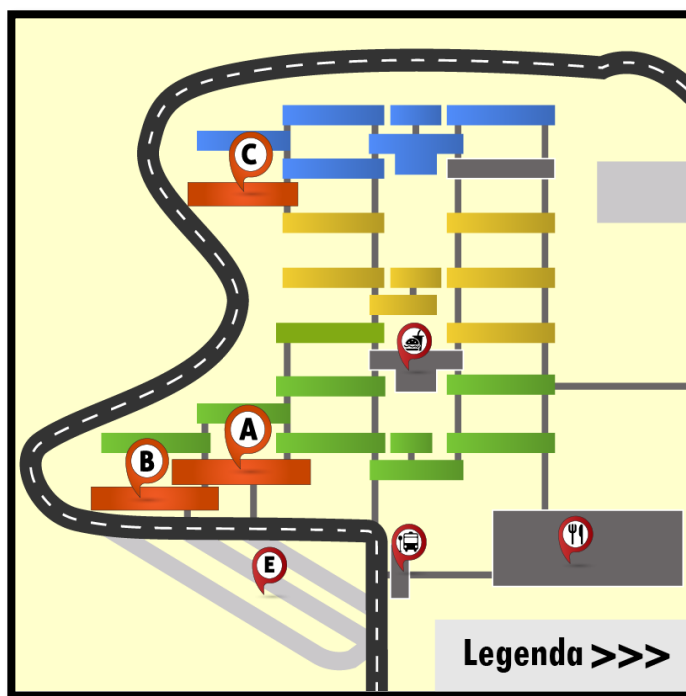

 **14/06/2023 (qua) a partir das 09h00min**

- ✓ Candidatos que optaram pelo curso na modalidade LICENCIATURA (IH28)

 **15/06/2023 (qui) a partir das 09h00min**

- ✓ Candidatos que optaram pelo curso na modalidade BACHARELADO (IH40 - IH41 - IH44 - IH45)

### Local:

- ✓ Av. Rodrigo Octávio, 2.600 - Campus Universitário Sen. Arthur Virgílio Filho - Setor Norte, CEP 69077-000 - Coroado I - Manaus/AM
- ✓ [Faculdade de Artes – FAARTES](#), Bloco Nivaldo Santiago, Sala 66

### Faculdade de Artes

<b>A</b> Bloco Nivaldo Santiago - FAARTES SALA 66 Salas de piano 01 e 02 LABORATÓRIOS : Produção sonora Linguagem visual Educação musical (sala 04) Práticas interpretativas (sala 02) ESTÚDIO Cerâmica/escultura SERIGRAFIA PINTURA/DESENHO	<b>B</b> Bl. Mario Ypiranga.. sala 06-FAARTES
	<b>C</b> Bl. 04- FAARTES. SALAS: 48,49,50,51,52,53,54

---

 Parada de ônibus
 Estacionamento
 RESTAURANTE UNIVERSITÁRIO (R.U.)
 Lanchonete